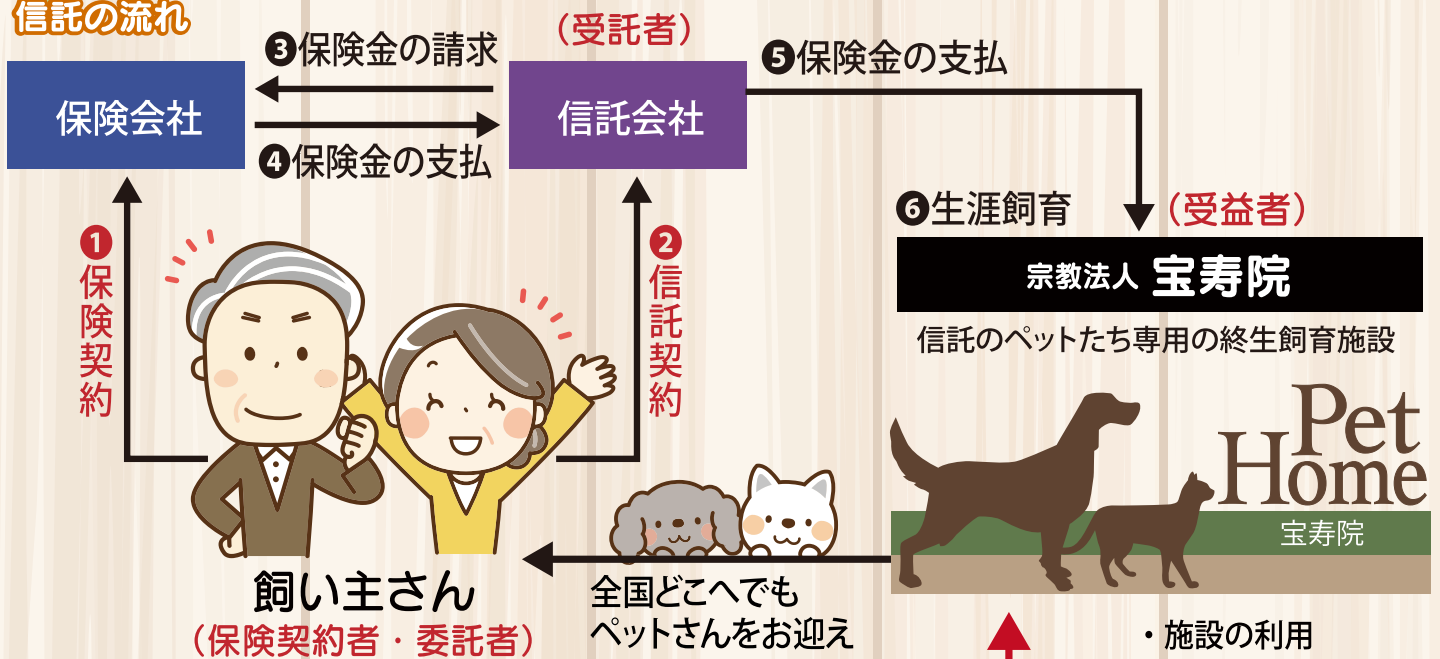

安価な保険料でペットさんの安心・安全な生涯を保証できます！

ペットのための信託

高齢、病気、長期の入院など、さまざまな事情で飼い主さんを失ったペット達。

幸せな暮らしから殺処分という残酷な現実に向き合わなければならない子たちがいます。

宝寿院では「人と動物の幸せ」を大きなテーマに掲げておりますが、このたび【殺処分ゼロ】を推進する「ペットの里」と提携・協働し、「飼い主さんを失うことで犬や猫たちが居場所までも無くすことがないように」と日本で初めて「**ペットたちのその後を護る**」安心信託をスタートいたしました。

飼い主さんにもしものことが起こった場合、ペットたちは広大な敷地を擁するペットの里の中に新しく整備される「ペットホーム宝寿院」が責任を持ってお迎えし、大自然の中の専用施設にて安全安心・幸せな暮らしを終生保証いたします。

信託の流れ

もしもの時には・・・

お迎え

万が一の時には、日本全国どこへでも専任スタッフがすみやかにお迎えにあがり、大切にお預かりします。

生涯をお世話

ペットの里内にある専用施設「ペットホーム宝寿院」にて医療・介護も含め、生涯愛情を込めてお世話いたします。